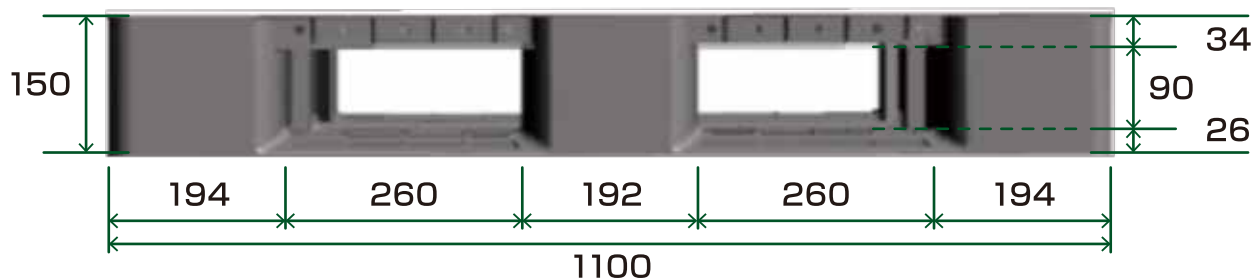

製品仕様書

名 称 JFE環境 リサイクルプラスチックパレット

品 番 JK-RP-1111

用 途 製品出荷、保管用

型 式 片面四方差し

寸 法 1100mm×1100mm×150mm 間口×奥行×高さ

重 量 11.0kg

積載荷重 1,000kg 均等積み付け時

材 質 本体：再生PP、再生PE
グロメット：オレフィン系エラストマー100%

適合機器 フォークリフト、ハンドパレットトラック

各部寸法 下記 (mm)

JFE環境株式会社

お問い合わせ

本 社 TEL.045-502-4047
西日本営業部 TEL.084-981-3187
URL : <http://www.jfe-kankyo.co.jp/>